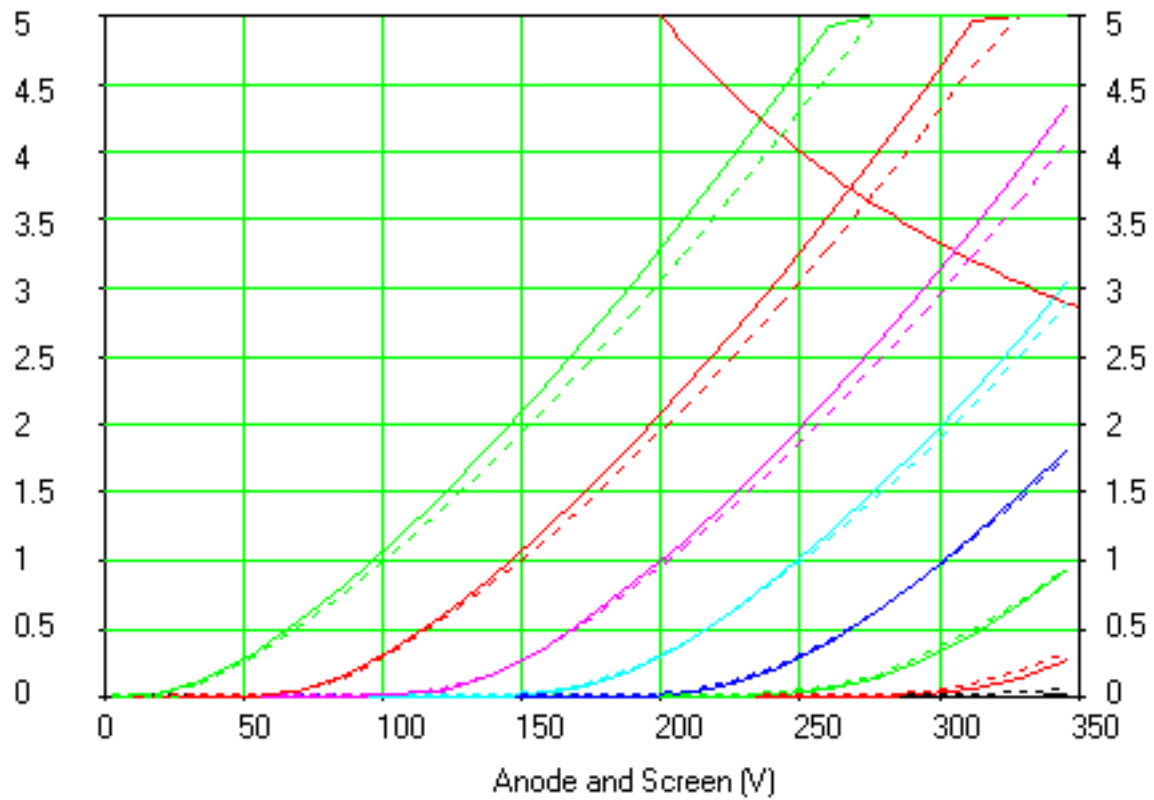

Ia (mA)

E83CC-17

u-Tracer V3.11

Is (ma)

Vg

-4

-3.5

-3

-2.5

-2

-1.5

-1

-0.5

Pmax (W):

1